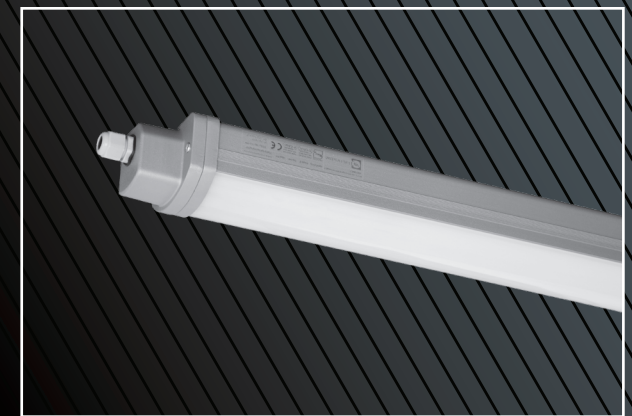

HERMES

MOISTURE & WATER PROOF

Light in excellent form

HERMES LED
MOISTURE & WATER PROOF

هرمس LED
ضد نم و غبار

IP65

IHE117050TRS-115-AL/PCM/S

L80B10
50000h

TECHNICAL DATA:

BODY

The housing made of Silver powder coated high pressure extruded aluminum profiles.
Sرو ته از آلومینوم دایکستی
Die-cast aluminum end-caps
The reflector made of cold rolled steel sheet with white powder coated.

مشخصات فنی:
بدنه
بدنه چراغ از پروفیل آلومینوم اکستروژده با پوشش رنگ الکترواستاتیک نقره ای
سرو ته از آلومینوم دایکستی
رفلکتور از جنس آهن با پوشش رنگ پودری الکترواستاتیک سفید

DIFFUSER

Polycarbonate extruded profile with uniform light distribution and UV stabilized