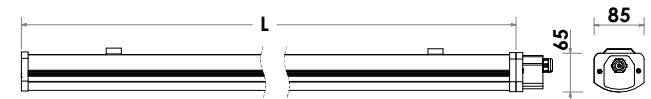

IHE117050TRS-115-AL/PCM/S

L80B10
50000h

CODE	MADULE (w)	Φ (Lm)	EFFICIENCY (Lm/W)	L (mm)	W (Kg)
IHE117025TCI-58-AL/PCM/S	25 w LED	2800	112	580	1.5
IHE117025TRS-58-AL/PCM/S	25 w LED	2800	112	580	1.5
IHE117025TRX-58-AL/PCM/S	25 w LED	2800	112	580	1.5
IHE117038TCI-88-AL/PCM/S	38 w LED	4200	110	880	2.0
IHE117038TRS-88-AL/PCM/S	38 w LED	4200	110	880	2.0
IHE117038TRX-88-AL/PCM/S	38 w LED	4200	110	880	2.0
IHE117050TCI-115-AL/PCM/S	50 w LED	5500	110	1150	2.3
IHE117050TRS-115-AL/PCM/S	50 w LED	5500	110	1150	2.3
IHE117050TRX-115-AL/PCM/S	50 w LED	5500	110	1150	2.3
IHE117063TCI-143-AL/PCM/S	63 w LED	7000	111	1430	2.9
IHE117063TRS-143-AL/PCM/S	63 w LED	7000	111	1430	2.9
IHE117063TRX-143-AL/PCM/S	63 w LED	7000	111	1430	2.9
IHE117075TCI-170-AL/PCM/S	75 w LED	8300	110	1700	3.2
IHE117075TRS-170-AL/PCM/S	75 w LED	8300	110	1700	3.2
IHE117075TRX-170-AL/PCM/S	75 w LED	8300	110	1700	3.2

Hermes

ویژگی های چراغ هرمس

APPLICATION:

کاربرد:
برای فضاهای مسقف صنعتی داخلی و خارجی، انبارها، سالن های ورزشی، کارگاه ها، کارزارها، پایانه های حمل و نقل، سازه های تاسیساتی و آزمایشگاه ها بدون خطر انفجار گازها، گرد و غبار و دودهای قابل احتراق.

TECHNICAL DATA:

BODY

The housing made of Silver powder coated high pressure extruded aluminum profiles.
Sرو ته از آلومینوم دایکستی
Die-cast aluminum end-caps
The reflector made of cold rolled steel sheet with white powder coated.

مشخصات فنی:
بدنه
بدنه چراغ از پروفیل آلومینوم اکستروژده با پوشش رنگ الکترواستاتیک نقره ای
سرو ته از آلومینوم دایکستی
رفلکتور از جنس آهن با پوشش رنگ پودری الکترواستاتیک سفید

DIFFUSER

Polycarbonate extruded profile with uniform light distribution and UV stabilized

دیفیوزر
دیفیوزر پروفیل اکستروژده از جنس پلی کریبات (PC) با پخش نور یکنواخت و مقاوم در برابر خش و امواج UV

GASKET

Polyurethane gasket for ingress protection